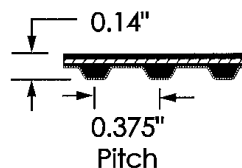

POSITIVE DRIVE Pd™

XL (EXTRA LIGHT)

L (LIGHT)

1/5" PITCH EXTRA LIGHT (XL) POSITIVE DRIVE BELTS

BELT NO	PITCH LENGTH	NUMBER OF TEETH	LIST PRICE		APPROX WT. LBS.		BELT NO	PITCH LENGTH	NUMBER OF TEETH	LIST PRICE		APPROX WT. LBS.	
			025	037	025	037				025	037	025	037
50XL	5.00	25	\$ 2.50	\$ 3.28	.01	.01	260XL	26.00	130	\$ 4.08	\$ 5.59	.02	.03
60XL	6.00	30	\$ 2.54	\$ 3.35	.01	.01	280XL	28.00	140	\$ 4.25	\$ 5.82	.02	.03
70XL	7.00	35	\$ 2.69	\$ 3.50	.01	.01	290XL	29.00	145	\$ 4.28	\$ 5.93	.02	.04
80XL	8.00	40	\$ 2.69	\$ 3.59	.01	.01	300XL	30.00	150	\$ 4.39	\$ 6.03	.02	.04
90XL	9.00	45	\$ 2.76	\$ 3.71	.01	.01	310XL	31.00	155	\$ 4.45	\$ 6.13	.03	.04
100XL	10.00	50	\$ 2.87	\$ 3.80	.01	.01	330XL	33.00	165	\$ 4.60	\$ 6.37	.03	.04
110XL	11.00	55	\$ 2.94	\$ 3.95	.01	.01	340XL	34.00	170	\$ 4.75	\$ 6.52	.03	.04
120XL	12.00	60	\$ 3.00	\$ 4.02	.01	.02	350XL	35.00	175	\$ 4.82	\$ 6.65	.03	.04
130XL	13.00	65	\$ 3.08	\$ 4.16	.01	.02	370XL	37.00	185	\$ 4.97	\$ 6.86	.03	.05
140XL	14.00	70	\$ 3.17	\$ 4.26	.01	.02	380XL	38.00	190	\$ 5.04	\$ 7.02	.03	.05
150XL	15.00	75	\$ 3.25	\$ 4.36	.01	.02	390XL	39.00	195	\$ 5.08	\$ 7.04	.03	.05
160XL	16.00	80	\$ 3.32	\$ 4.49	.01	.02	400XL	40.00	200	\$ 5.15	\$ 7.14	.03	.05
170XL	17.00	85	\$ 3.39	\$ 4.58	.01	.02	420XL	42.00	210	\$ 5.35	\$ 7.47	.05	.05
180XL	18.00	90	\$ 3.45	\$ 4.71	.01	.02	450XL	45.00	225	\$ 5.54	\$ 7.70	.04	.05
190XL	19.00	95	\$ 3.57	\$ 4.82	.02	.02	460XL	46.00	230	\$ 5.67	\$ 7.89	.04	.06
200XL	20.00	100	\$ 3.63	\$ 4.92	.02	.02	480XL	48.00	240	\$ 5.83	\$ 8.10	.04	.06
210XL	21.00	105	\$ 3.71	\$ 5.03	.02	.03	500XL	50.00	250	\$ 5.97	\$ 8.33	.04	.06
220XL	22.00	110	\$ 3.77	\$ 5.17	.02	.03	570XL	57.00	285	\$ 6.83	\$ 9.50	.05	.07
230XL	23.00	115	\$ 3.86	\$ 5.23	.02	.03	630XL	63.00	315	\$ 7.50	\$ 10.46	.05	.08
240XL	24.00	120	\$ 3.95	\$ 5.39	.02	.03	770XL	77.00	385	\$ 9.10	\$ 12.65	.08	.12
250XL	25.00	125	\$ 4.02	\$ 5.48	.02	.03							

Part No: 100 XL 025

100 10.0" Pitch Length
XL Pitch-Trapezoidal Tooth Profile
025 .25" Wide